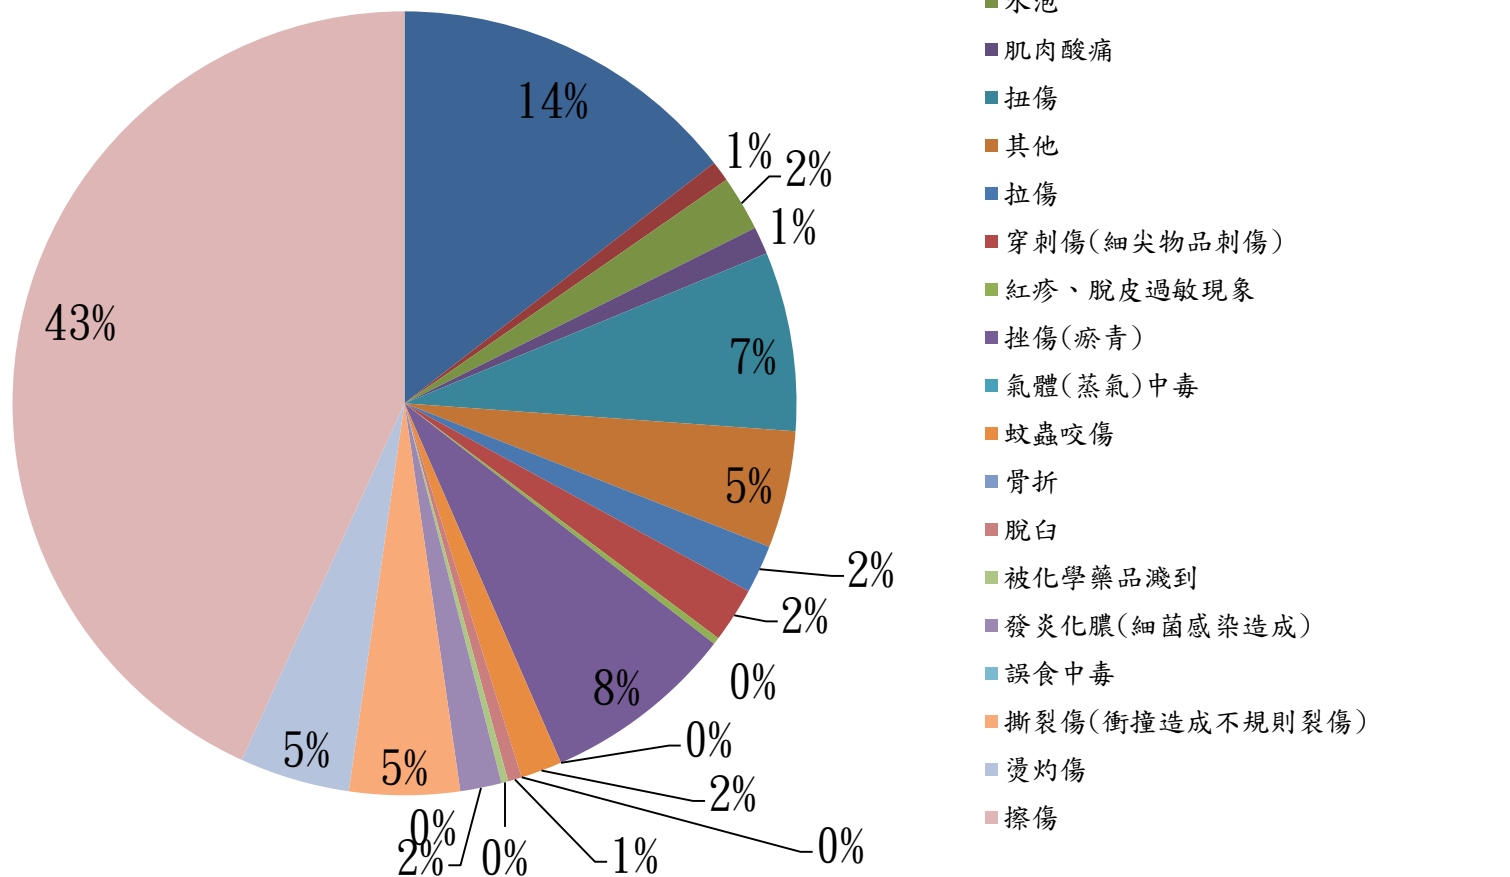

105 學年度學生受傷資料分析

受傷性質

105 學年度學生受傷資料分析

受傷地點

- 校外
- 室外運動場
- 其他
- 室內體育館
- 機工科實習工廠
- 電機大樓
- 尚志大樓
- 實驗大樓
- 經營大樓
- 尚志教育研究館(白宮)
- 新德惠大樓
- 機材大樓
- 舊德惠大樓
- 志生紀念館
- 北設工大樓(10&11樓)

105 學年度學生受傷資料分析

受傷部位

受傷原因