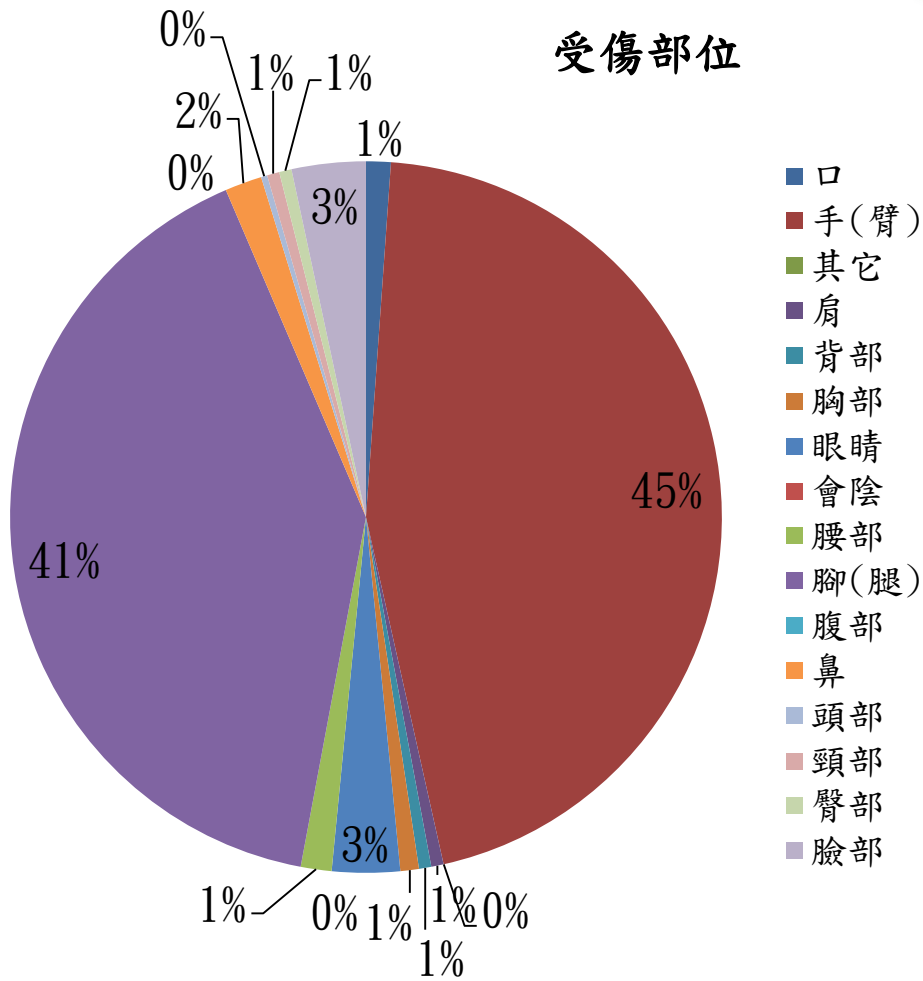

105 學年度學生受傷資料分析

受傷性質

105 學年度學生受傷資料分析

受傷地點

- 校外
- 室外運動場
- 其他
- 室內體育館
- 機工科實習工廠
- 電機大樓
- 尚志大樓
- 實驗大樓
- 經營大樓
- 尚志教育研究館(白宮)
- 新德惠大樓
- 機材大樓
- 舊德惠大樓
- 志生紀念館
- 北設工大樓(10&11樓)

105 學年度學生受傷資料分析

受傷部位

受傷原因