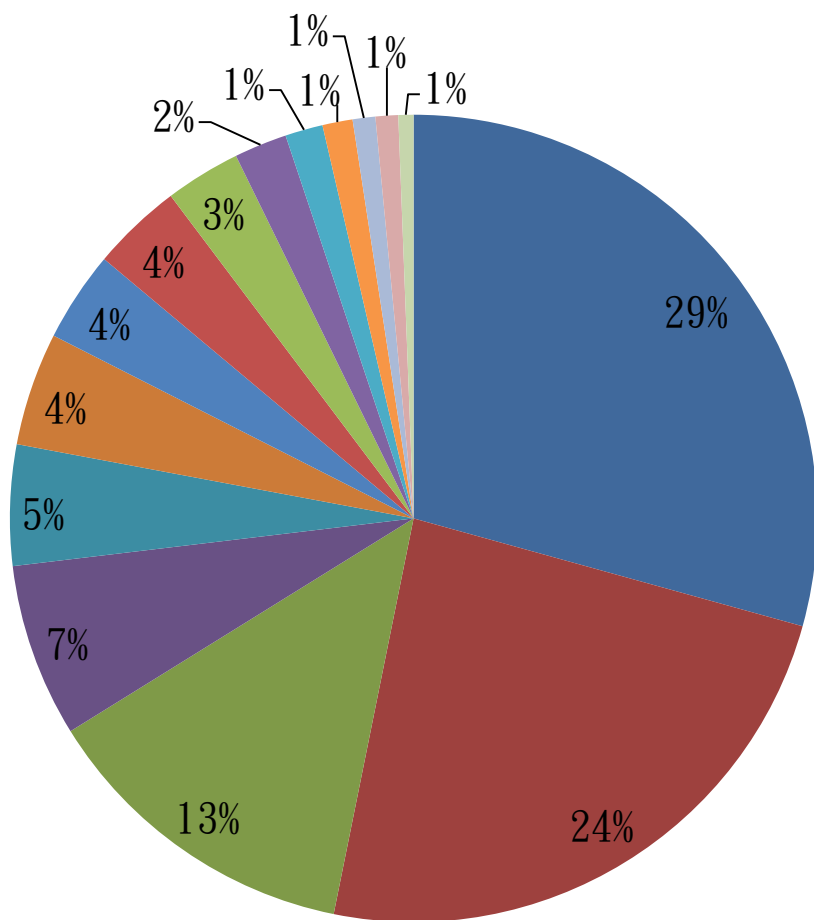

105 學年度學生受傷資料分析

受傷性質

105 學年度學生受傷資料分析

受傷地點

- 校外
- 室外運動場
- 其他
- 室內體育館
- 機工科實習工廠
- 電機大樓
- 尚志大樓
- 實驗大樓
- 經營大樓
- 尚志教育研究館(白宮)
- 新德惠大樓
- 機材大樓
- 舊德惠大樓
- 志生紀念館
- 北設工大樓(10&11樓)

105 學年度學生受傷資料分析

受傷部位

受傷原因